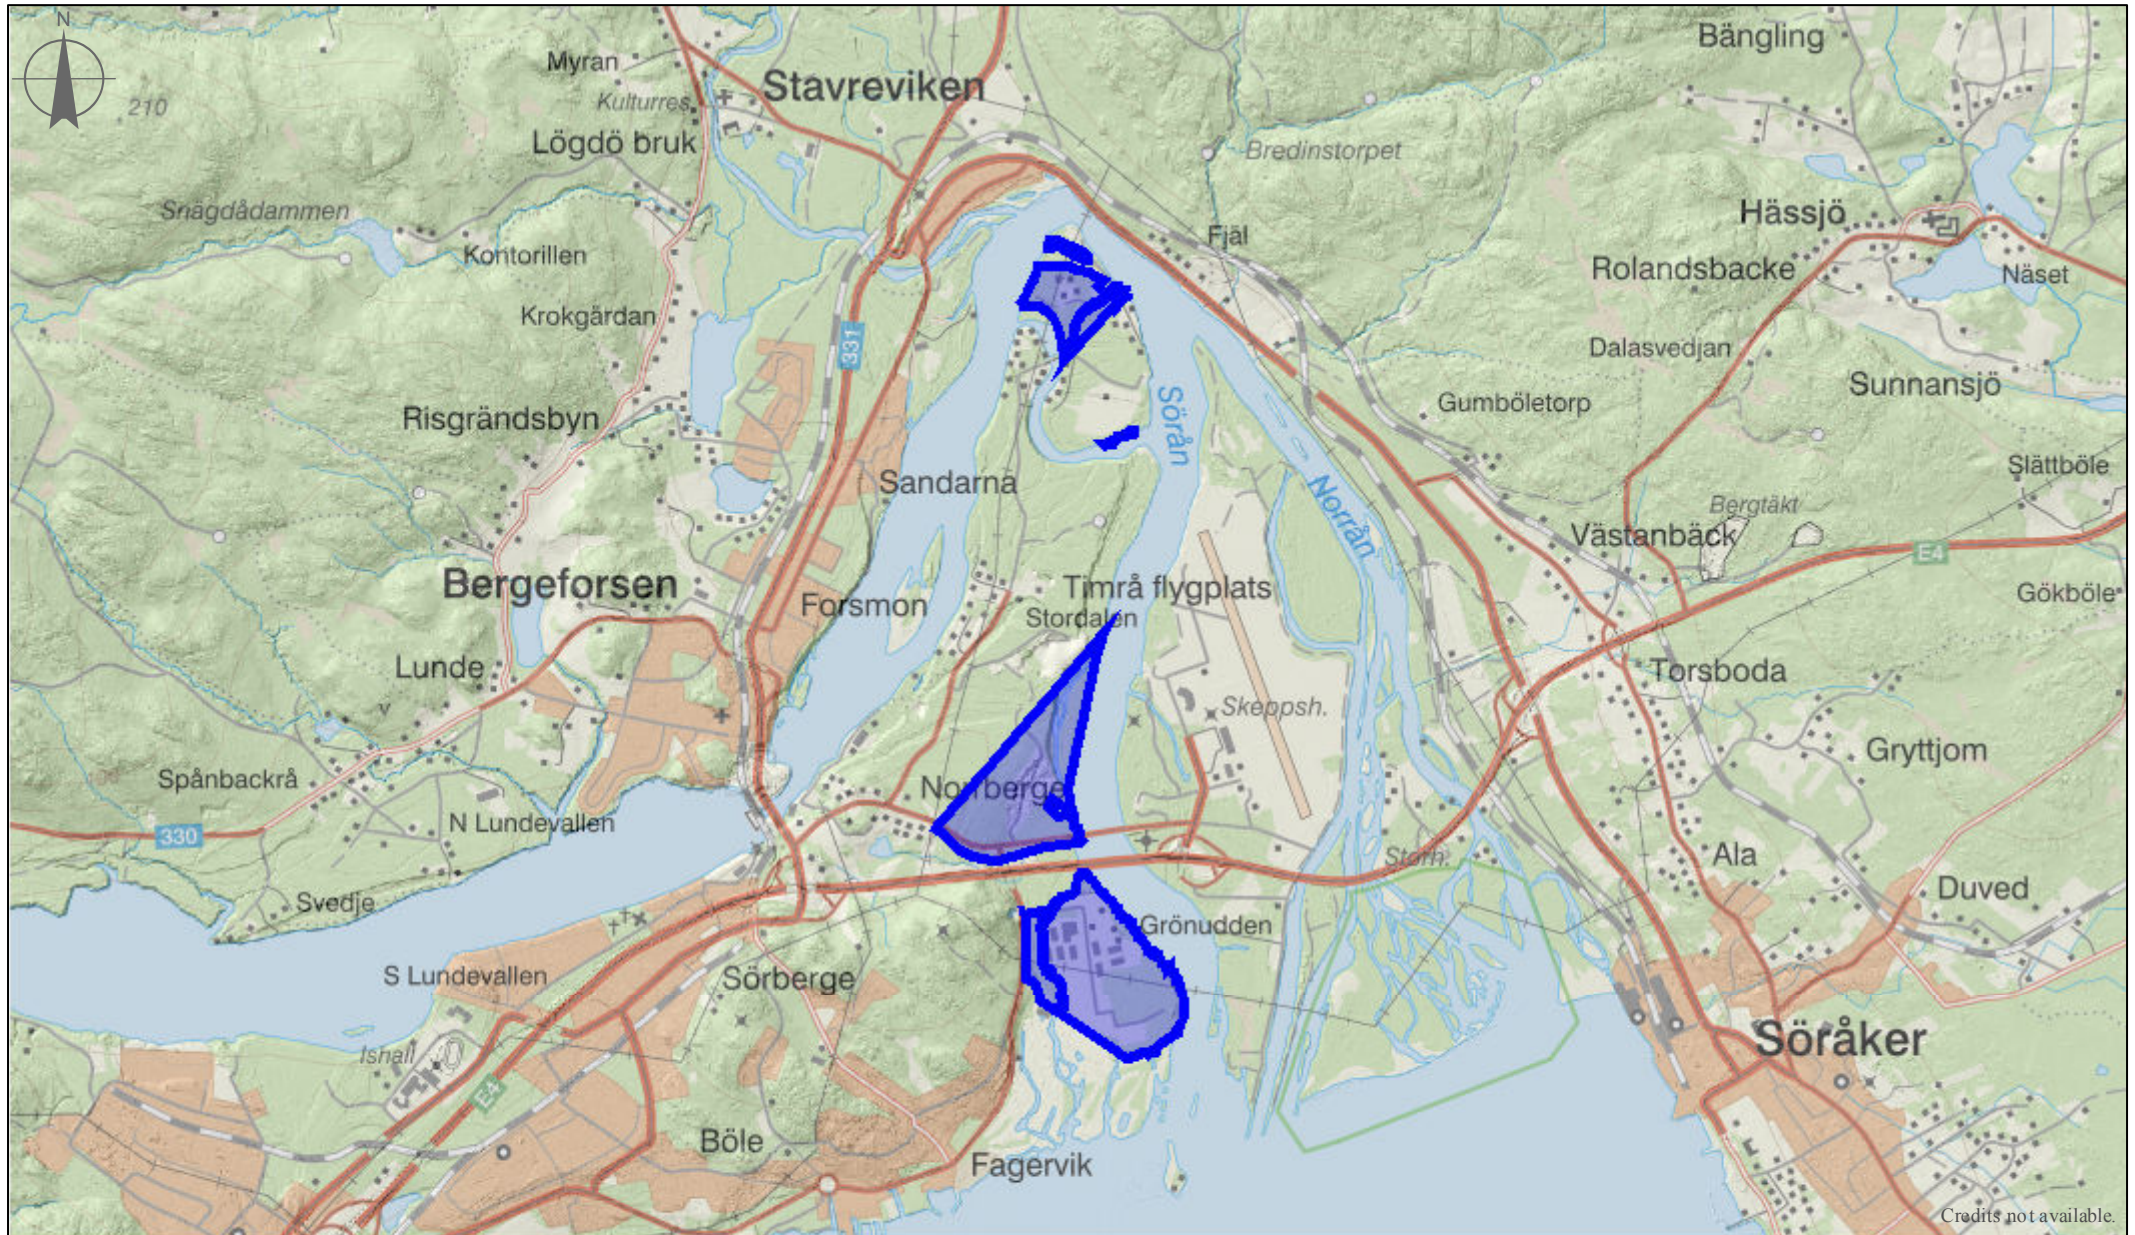

# Norrberge 1:33

december 20, 2019

0,5 0 0,5 1 1,5 2 2,5 3 3,5 4 [km]

1:45 000

Credits not available.